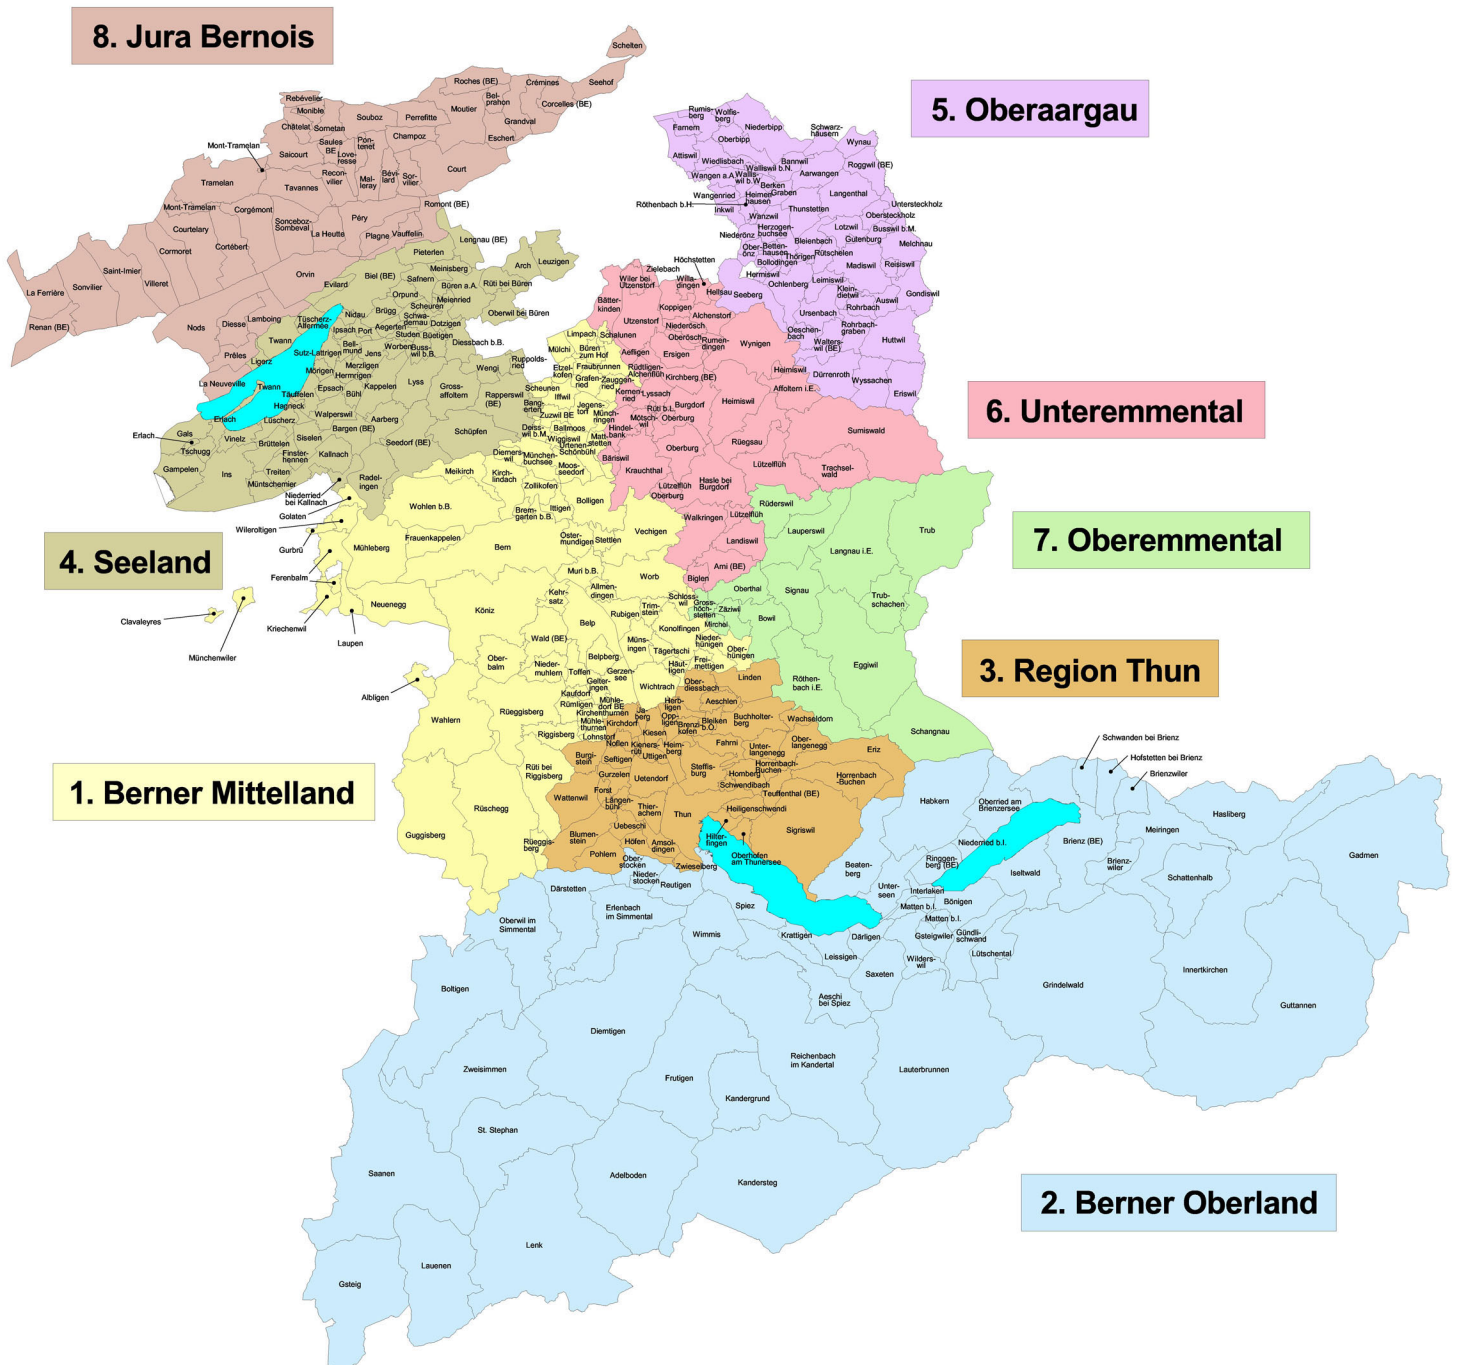

Regionalsektionen von Pro Natura Bern

10 0 10 20 Kilometers